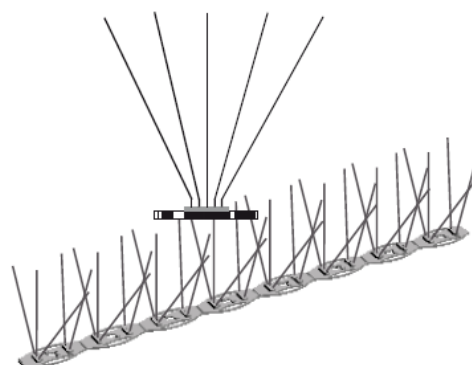

Pics anti-oiseaux : Protection de 7 à 20cm

ALPHAPIC 7 : SPECIAL CORNICHES

ALPHAPIC 10 : SURFACES ETROITES

ALPHAPIC 15

ALPHAPIC 20

**2 semelles de 50 cm au mètre, 64 pointes au ml du 7 au 15
80 pointes pour le 20**

**Base en polycarbonate traitée anti U.V. Applicable sur toutes surfaces
Epingles inox AISI 302 de Ø 0.13, norme AFNOR X10CRNI18-8
Normes Iso 527, Iso 178, Iso 306*
Vendu par carton de 50 ml**

**Résistance à la traction : 26 N/mm²
Allongement à la rupture : 250 N/mm²
Résistance à la flexion : 40 N/mm²
Module d'élasticité en flexion : 1450 N/mm²
Dureté à la bille H132/30 : 40N/mm²
Température de ramollissement : 83 °c vst/A/50
Conductivité thermique : 0,12 W/m.K
Déformation de fléchissement à chaud : 75 °c
GARANTIE 5 ans**