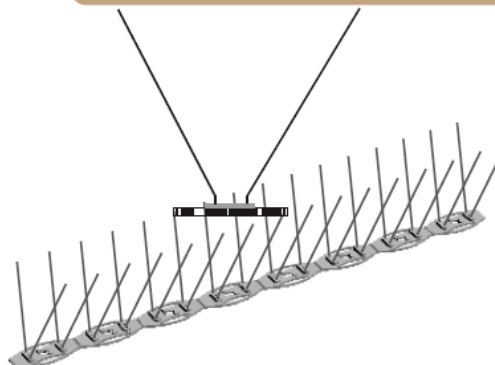

Pics anti-oiseaux : Protection de 7 à 20cm

ALPHAPIC 7 : SPECIAL CORNICHES

ALPHAPIC 10 : SURFACES ETROITES

ALPHAPIC 15

ALPHAPIC 20

**2 semelles de 50 cm au mètre, 64 pointes au ml du 7 au 15
80 pointes pour le 20**

**Base en polycarbonate traitée anti U.V. Applicable sur toutes surfaces
Epingles inox AISI 302 de Ø 0.13, norme AFNOR X10CRNI18-8
Normes Iso 527, Iso 178, Iso 306*
Vendu par carton de 50 ml**

**Résistance à la traction : 26 N/mm²
Allongement à la rupture : 250 N/mm²
Résistance à la flexion : 40 N/mm²
Module d'élasticité en flexion : 1450 N/mm²
Dureté à la bille H132/30 : 40N/mm²
Température de ramollissement : 83 °c vst/A/50
Conductivité thermique : 0,12 W/m.K
Déformation de fléchissement à chaud : 75 °c
GARANTIE 5 ans**