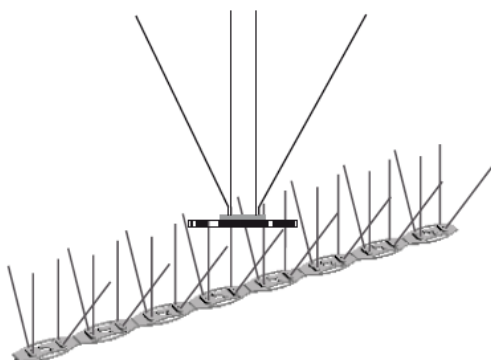

Pics anti-oiseaux : Protection de 7 à 20cm

ALPHAPIC 7 : SPECIAL CORNICHES

ALPHAPIC 10 : SURFACES ETROITES

ALPHAPIC 15

ALPHAPIC 20

**2 semelles de 50 cm au mètre, 64 pointes au ml du 7 au 15
80 pointes pour le 20**

**Base en polycarbonate traitée anti U.V. Applicable sur toutes surfaces
Epingles inox AISI 302 de Ø 0.13, norme AFNOR X10CRNI18-8
Normes Iso 527, Iso 178, Iso 306*
Vendu par carton de 50 ml**

**Résistance à la traction : 26 N/mm²
Allongement à la rupture : 250 N/mm²
Résistance à la flexion : 40 N/mm²
Module d'élasticité en flexion : 1450 N/mm²
Dureté à la bille H132/30 : 40N/mm²
Température de ramollissement : 83 °c vst/A/50
Conductivité thermique : 0,12 W/m.K
Déformation de fléchissement à chaud : 75 °c
GARANTIE 5 ans**