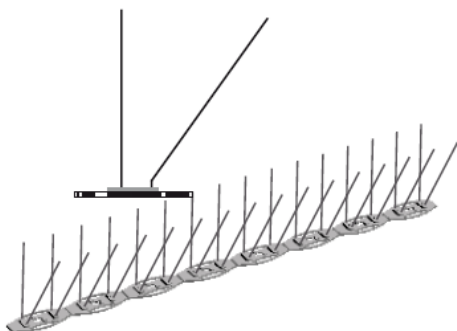

Pics anti-oiseaux : Protection de 7 à 20cm

ALPHAPIC 7 : SPECIAL CORNICHES

ALPHAPIC 10 : SURFACES ETROITES

ALPHAPIC 15

ALPHAPIC 20

**2 semelles de 50 cm au mètre, 64 pointes au ml du 7 au 15
80 pointes pour le 20**

**Base en polycarbonate traitée anti U.V. Applicable sur toutes surfaces
Epingles inox AISI 302 de Ø 0.13, norme AFNOR X10CRNI18-8
Normes Iso 527, Iso 178, Iso 306*
Vendu par carton de 50 ml**

**Résistance à la traction : 26 N/mm²
Allongement à la rupture : 250 N/mm²
Résistance à la flexion : 40 N/mm²
Module d'élasticité en flexion : 1450 N/mm²
Dureté à la bille H132/30 : 40N/mm²
Température de ramollissement : 83 °c vst/A/50
Conductivité thermique : 0,12 W/m.K
Déformation de fléchissement à chaud : 75 °c
GARANTIE 5 ans**